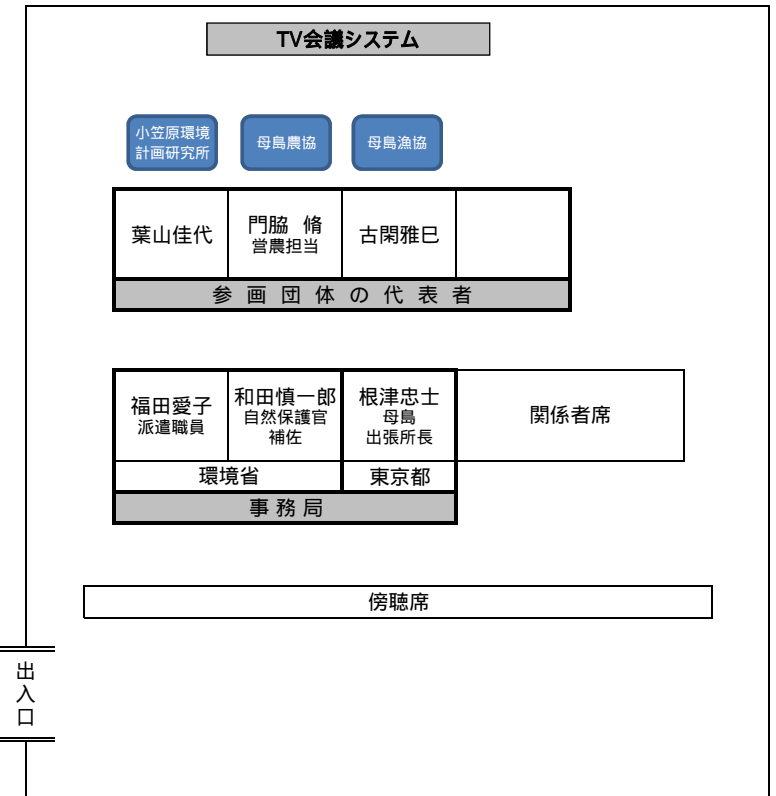

座席表 (父島:遺産センター会議室)

座席表 (母島:母島村民会館)

座席表 (内地:環境省関東地方環境事務所)

出入口