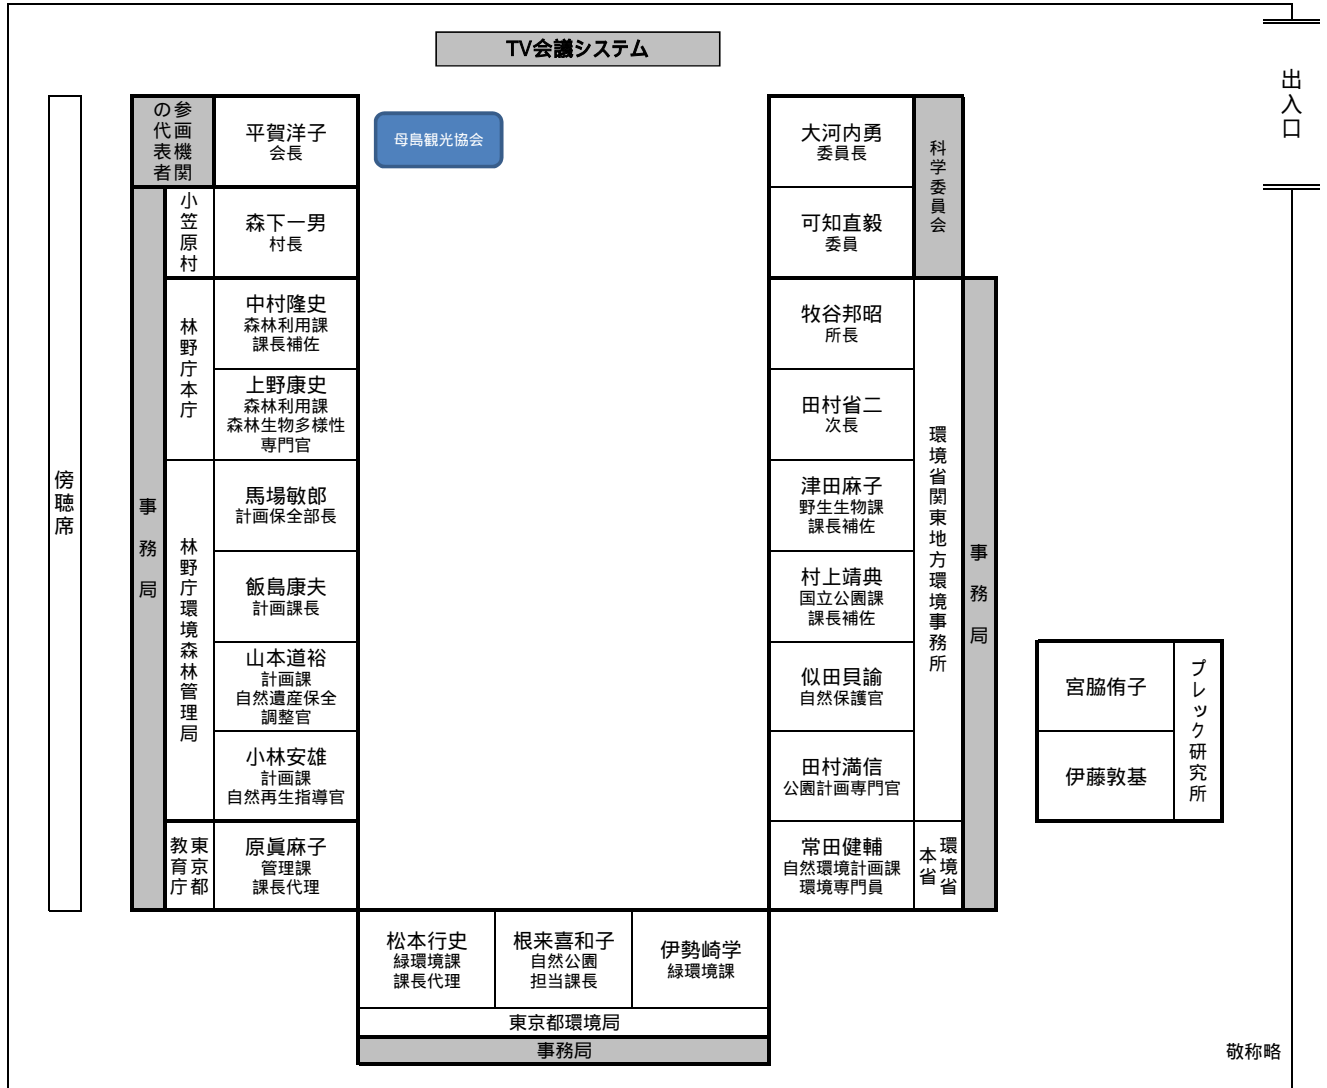

座席表 (父島:遺産センター会議室)

座席表 (母島:母島村民会館)

座席表 (内地:環境省関東地方環境事務所)

出入口