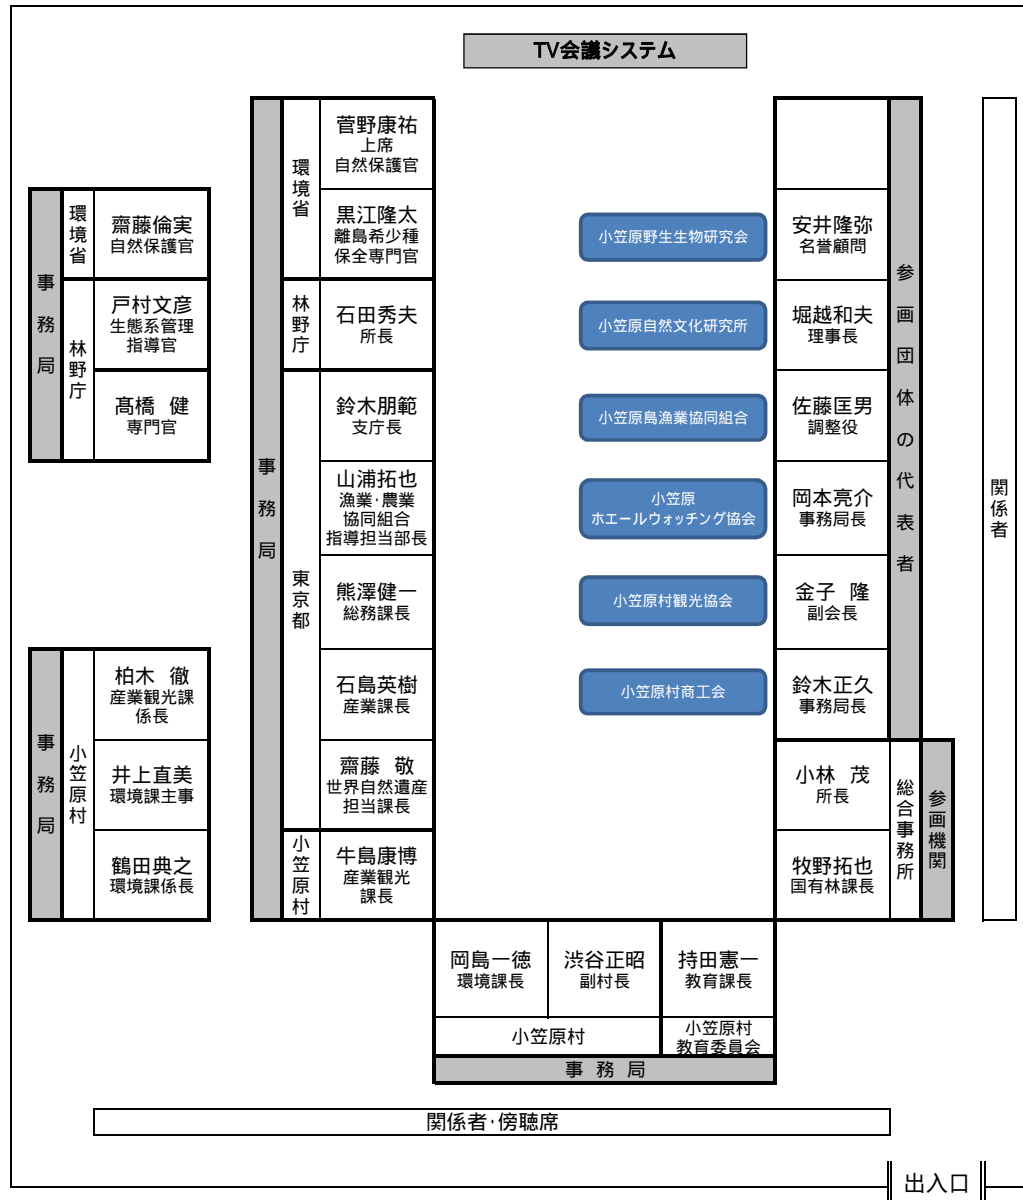

座席表 (父島:遺産センター会議室)

座席表 (母島:母島村民会館)

座席表 (内地:環境省関東地方環境事務所)

出入口