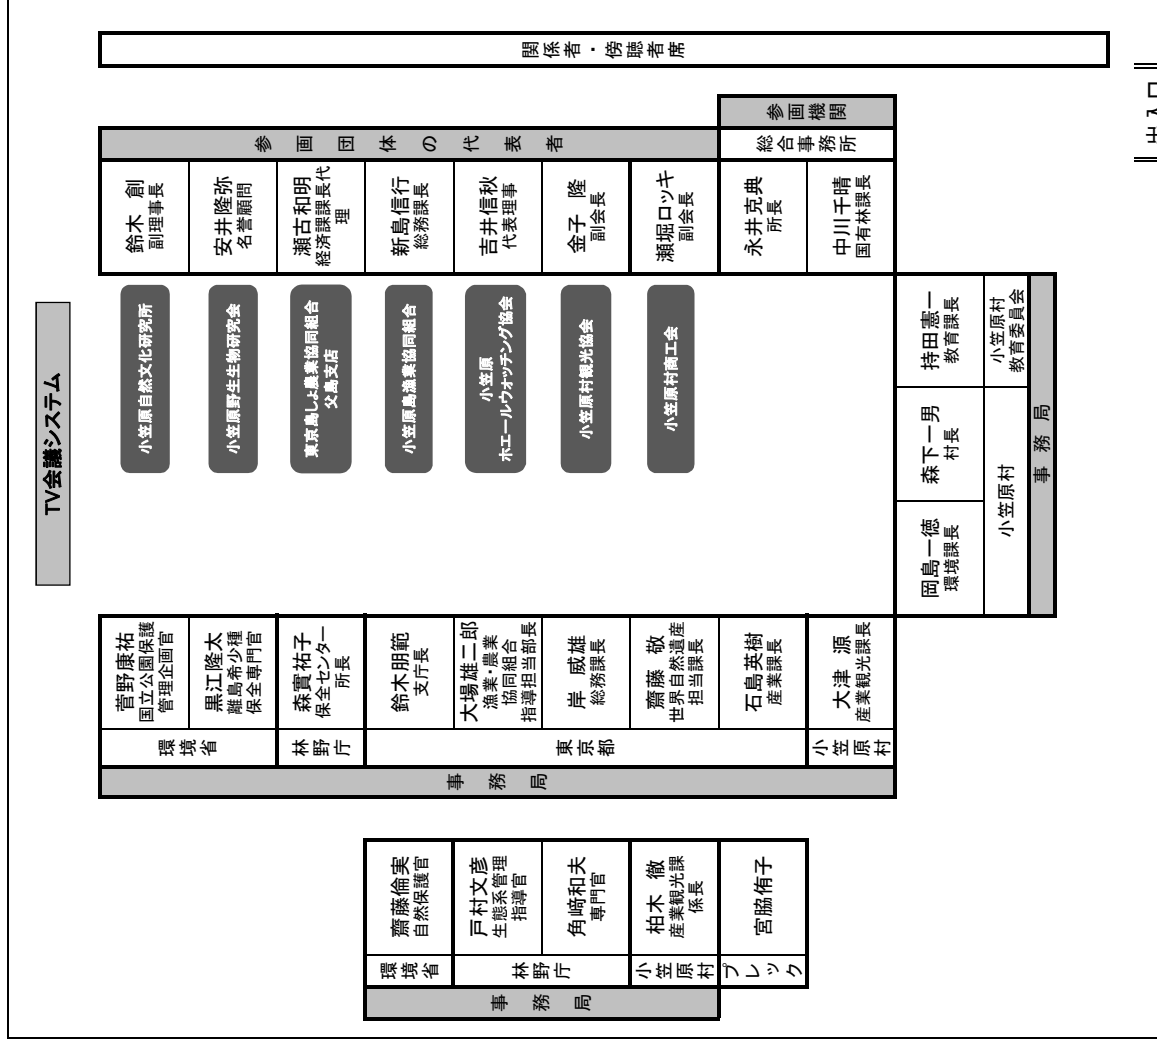

座席表 (父島:遺産センター)

座席表 (母島:母島村民会館)

座 席 表 (内地:関東地方環境事務所)

TV会議システム										出入口
傍聴席	事務局	関東森林管理局		馬場敏郎 計画保全部長	事務局	科学委員会		可知直毅 委員長	関東地方環境事務所	堀越和夫 委員
		環境局 東京都		飯島康夫 計画課長		田村省二 二次長				
		教育庁 東京都		山本道裕 計画課 自然遺産保全調整官		高村幸夫 国立公園課長				
		小笠原村		益子好恵 計画課 自然再生指導官		村上靖典 国立公園課 課長補佐				
		環境局 東京都		松本行史 緑環境課 課長代理		似田貝諭 自然保護官				
		教育庁 東京都		原真麻子 管理課 課長代理		田村満信 公園計画専門官				
		小笠原村		井上直美 環境課 主事		丸之内美恵子 野生生物課 課長補佐				
ブ レ ッ ク	伊藤敦基		神田あんず 自然環境計画課 環境専門員			横山直人 自然環境計画課 共生推進係長		大迫弘樹 自然環境計画課 世界遺産専門官		
環境省本省										敬称略
事務局										