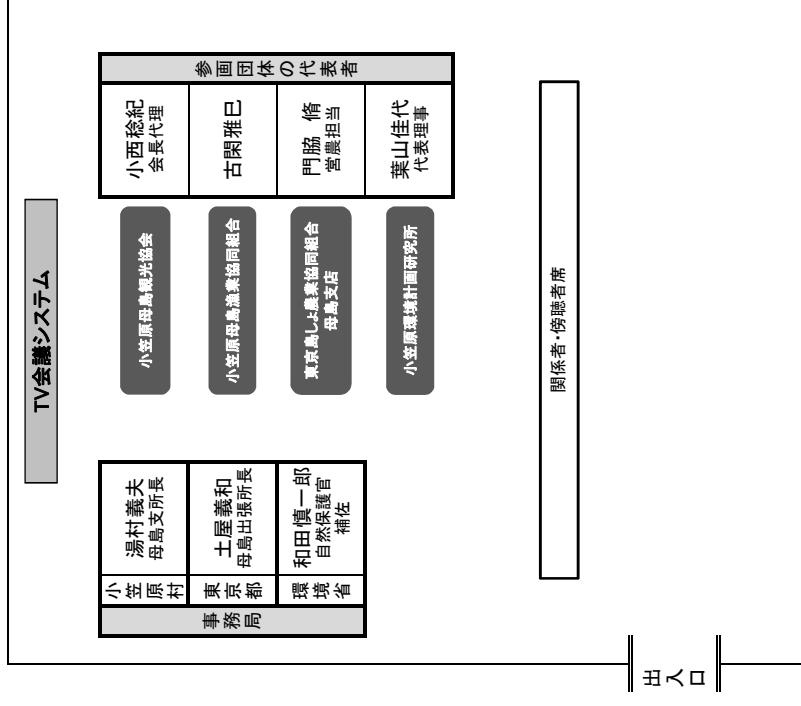

座席表 (父島:遺産センター)

座席表 (母島:母島村民会館)

座 席 表 (内地:関東地方環境事務所)

TV会議システム										出入口
傍聴席	事務局	関東森林管理局		馬場敏郎 計画保全部長	事務局	科学委員会		可知直毅 委員長	関東地方環境事務所	堀越和夫 委員
		環境局 東京都		飯島康夫 計画課長		田村省二 二次長				
		教育庁 東京都		山本道裕 計画課 自然遺産保全調整官		高村幸夫 国立公園課長				
		小笠原村		益子好恵 計画課 自然再生指導官		村上靖典 国立公園課 課長補佐				
		環境局 東京都		松本行史 緑環境課 課長代理		似田貝諭 自然保護官				
		教育庁 東京都		原真麻子 管理課 課長代理		田村満信 公園計画専門官				
		小笠原村		井上直美 環境課 主事		丸之内美恵子 野生生物課 課長補佐				
ブ レ ッ ク	伊藤敦基		神田あんず 自然環境計画課 環境専門員			横山直人 自然環境計画課 共生推進係長		大迫弘樹 自然環境計画課 世界遺産専門官		
環境省本省										敬称略
事務局										