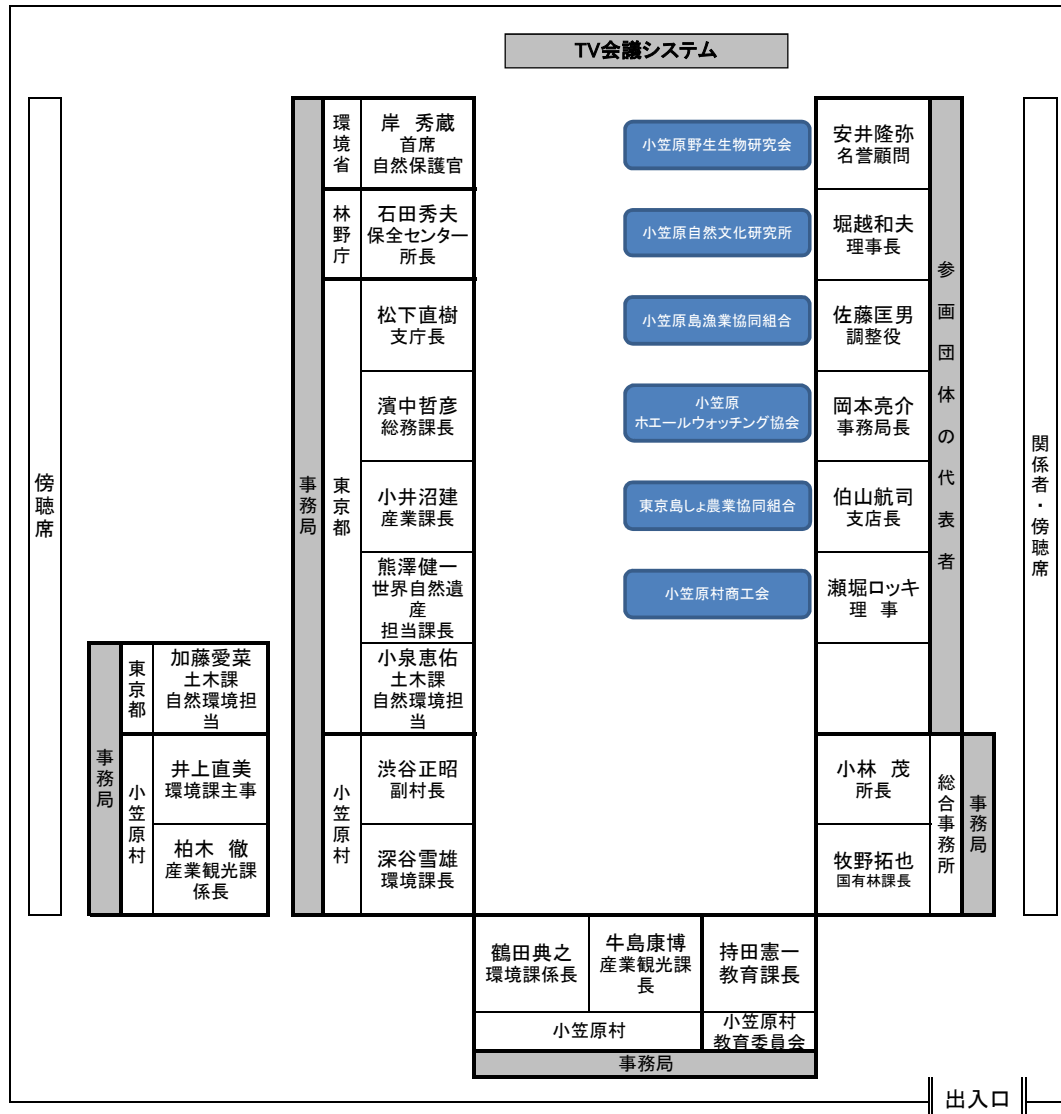

# 座席表 (父島:遺産センター会議室)

# 座席表 (母島:母島村民会館)