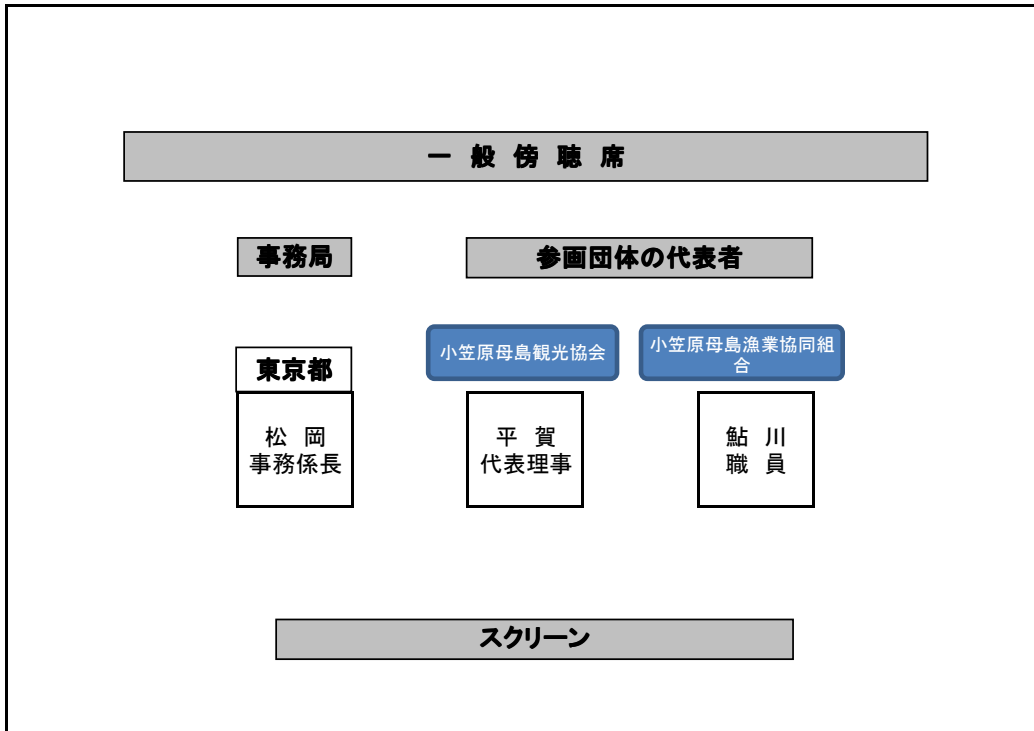

座 席 表 (母島村民会館)