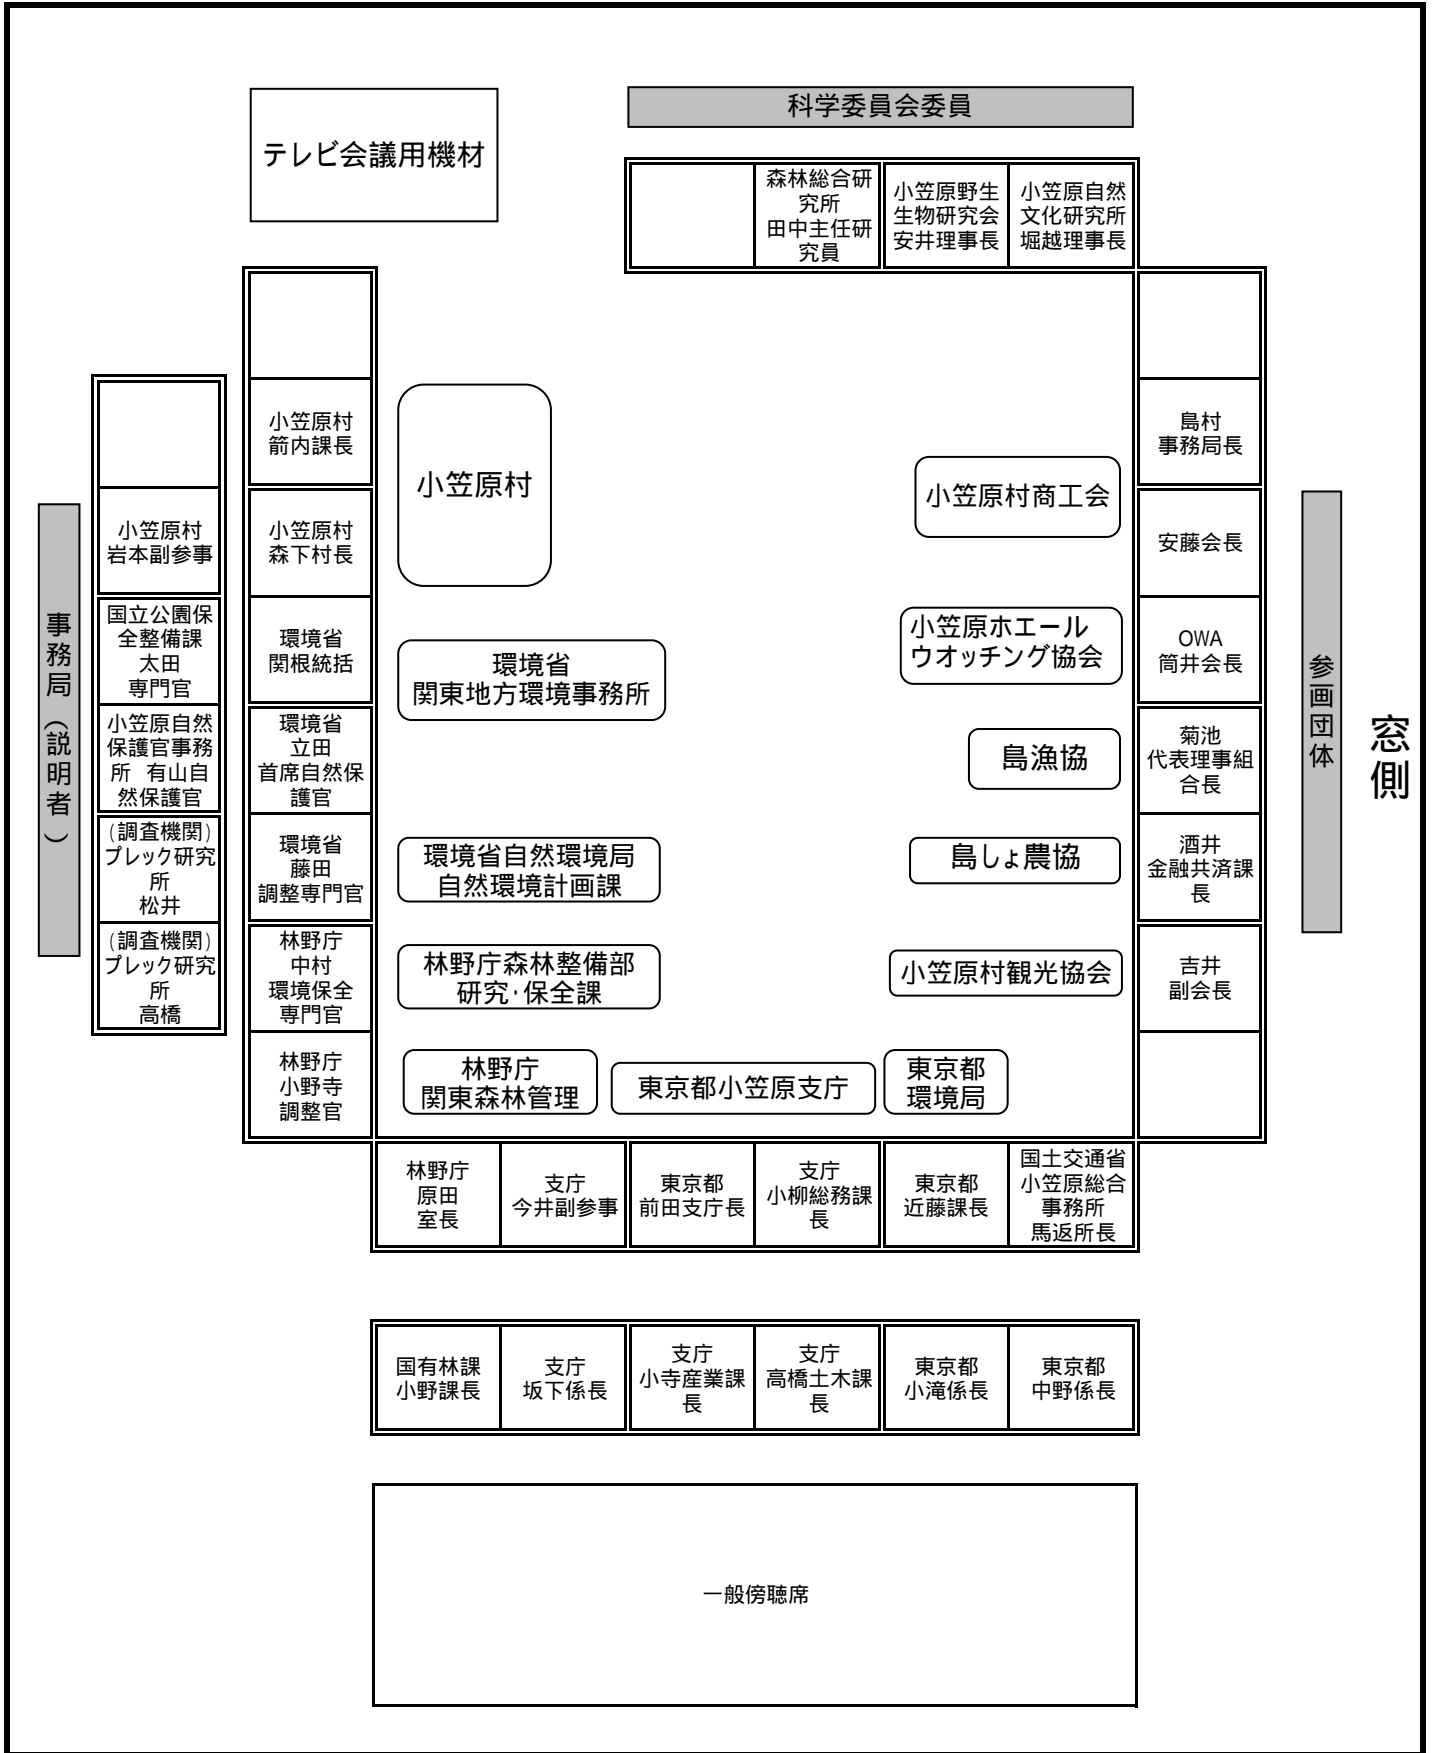

科学委員会・地域連絡会議 合同会議 出席者名簿

組織・機関・団体		役職	氏名
<科学委員会委員>			
金沢大学		教授	海野 進
森林総合研究所		理事	大河内 勇
神奈川県立生命の星・地球博物館		主任学芸員	苅部 治紀
森林総合研究所		主任研究員	川上 和人
森林総合研究所		主任研究員	田中 信行
東北大学大学院		准教授	千葉 聡
NPO法人 小笠原自然文化研究所		理事長	堀越 和夫
NPO法人 小笠原野生生物研究会		理事長	安井 隆弥
江戸川大学		教授	吉田 正人
<地域連絡会参画団体>			
小笠原村観光協会		副会長	吉井 信秋
小笠原母島観光協会		会長	平賀 洋子
小笠原村商工会		会長	安藤 光一
		事務局長	島村 俊雄
小笠原ホエールウォッチング協会		会長	筒井 秀法
東京島しょ農業協同組合	(父島)	金融共済課長	酒井 勉
	(母島)		欠席
小笠原島漁業協同組合		代表理事組合長	菊池 勝貴
小笠原母島漁業協同組合			欠席
NPO法人 小笠原野生生物研究会		理事長	安井 隆弥
NPO法人 小笠原自然文化研究所		理事長	堀越 和夫
<地域連絡会参画機関>			
国土交通省	小笠原総合事務所	所長	馬返 秀明
<管理機関>			
環境省 関東地方環境事務所	国立公園・保全整備課	統括自然保護企画官	関根 達郎
		課長	伊藤 淳一
		公園計画企画専門官	太田 貴智
	小笠原自然保護官事務所	首席自然保護官	立田 理一郎
		自然保護官	有山 義昭
環境省 自然環境局	自然環境計画課	企画係長	羽井佐 幸宏
		調整専門官	藤田 聡
林野庁関東森林管理局	計画部計画課	課長	林 視
	計画部指導普及課	企画官	岩佐 正行
	東京事務所	自然遺産保全調整官	小野寺 秀夫
	小笠原諸島森林生態系保全対策室	室長	原田 正明
	小笠原総合事務所	国有林課長	小野 和浩
林野庁	森林整備部 研究・保全課	環境保全専門官	中村 孝
	国有林野部 経営企画課	課長補佐	近藤 匡
東京都	環境局自然環境部緑環境課	自然公園担当課長	近藤 豊
		島しょ自然環境担当係長	小滝 英俊
		施設係長	中野 秀人
	小笠原支庁	支庁長	前田 哲
		総務課長	小柳 和夫
		産業課長	小寺 孝治
		土木課長	高橋 宏彰
		副参事	今井 正美
	自然環境担当係長	坂下 智宏	
小笠原村	総務課	村長	森下 一男
		総務課長	箭内 浩弥
	産業観光課	産業観光課長	渋谷 正昭
	母島支所	所長	長堀 茂
	企画政策室	室長	湯村 義夫
副参事		岩本 誠	
<オブザーバー>			
外務省	広報交流部国際文化協力室	外務事務官	橋本 奈津子
国土交通省	都市・地域整備局特別地域振興官付	課長補佐	神田 忠士

:母島テレビ会議、 :竹芝テレビ会議

(敬称略)

座席表(福祉センター)

小笠原諸島世界自然遺産候補地 地域連絡会議・科学委員会 合同会議
座席表（竹芝）

（出入口）

TV会議システム

傍 聴 席（椅子席）

伊藤 淳一
関東地方環境事務所
国立公園・保全整備課
課長

羽井佐 幸宏
環境省自然環境計画課
企画係長

傍 聴 席（椅子席）